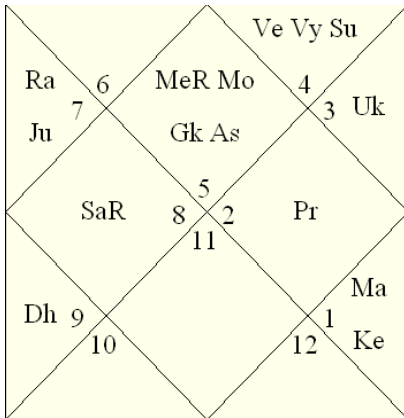

МАДОННА

Мадонна Луиза Вероника Чикконе родилась 16 августа 1958 в Бэй Сити, штат Мичиган.

В детстве Мадонна, по общему мнению, была в равной мере милым и шаловливым ребенком. Она очень любила мать. Однако она умирает от рака, когда Мадонне было уже больше пяти лет. Для девочки это стало трагедией. Она на два года впала в ипохондрию, убедив себя в том, что у нее, как и у матери, рак. Дом стал для нее убежищем. Стоило ей выйти из дома, ее тут же охватывал ужас, начиналась рвота. "После смерти мамы, - вспоминала позже Мадонна, - у меня появилось жуткое ощущение, что все меня бросили".

КАЛА ЧАКРА Мадонна

23	26	39	35
	Ke 00:45 Ma 22:07	Pr 00:43 Bha	Uk 29:51
28			Ve 07:17 Vy 16:48 Su 29:51
35			MeR 12:21 Mo 18:44 Gk 19:35 As 23:58
24	Dh 13:11 SaR 25:51	Ra 00:45 Ju 03:07	Dh 13:11 SaR 25:51
23	23	28	26