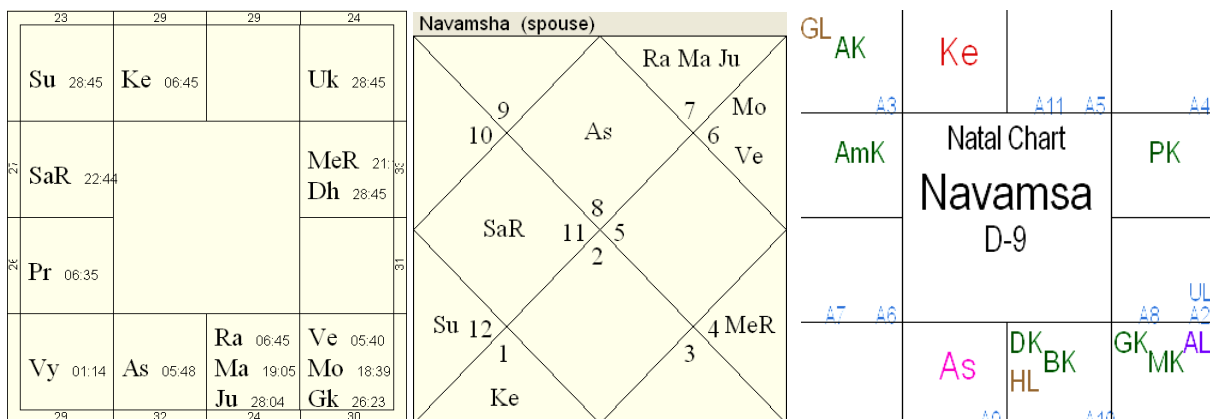

Эпатажная натура девочки открылась еще в школе: "Мне хотелось делать все наоборот, - вспоминает Мадонна. - Мне запрещали краситься, надевать нейлоновые чулки, иметь короткую прическу".
В знак протеста, чтоб привлечь к себе побольше внимания, Мадонна натягивала на свои подростковые ножки пару вызывающих часто разномастных чулок.

*Гуру Чандала Йога на оси 3/9 в раси и в навамсе 6/12 указывают на это
Отметим варгоатмму узлов и следовательно Узлы становятся сильнее*

Вскоре отец женился на своей горничной и через пару лет супруги обзавелись еще двумя детьми.
Рождение в Сурья Санкранти, объясняет сей факт

Мадонна, как рассказывают, нелегко приспособилась к мачехе.
После школы Мадонна решила, что только в Нью-Йорке она сумеет сделать карьеру.

Началась Махадаша Луны, которая является Маха Йогадой

Теплым июльским утром 1978 года 19-я Мадонна не послушавшись отца, села в самолет на Нью-Йорк.