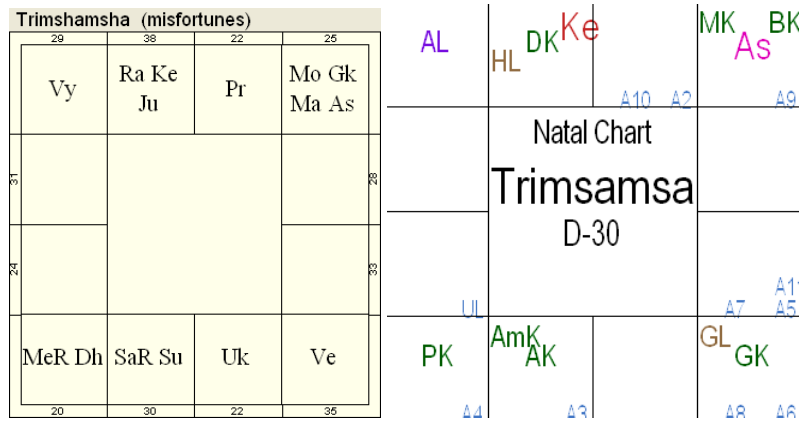

*В Тримшамше проядовитый Марс (В его доме Раху) поражает павшего правителя пятого и имеет отношение к шестому при отсутствии влияния чистого Юпитера и правителей пятых и девятого домов.
Классическое отравление Ума.*

В октябре 96-го, после съемок в фильме «Эвита» режиссера Алана Паркера, у Мадонны рождается дочь Лурдес Мария Чикконе Леон.

Незадолго до выхода альбома "Music", 11 августа 2000 года у Мадонны рождается сын Рокко, а 22 декабря она выходит замуж за английского режиссера Гая Ричи в Шотландии.

В августе 2005 года, во время празднования своего 47-го дня рождения, Мадонна упала с лошади и была доставлена в больницу с переломами рук, ключицы и пяти ребер.

Это был период Раху/ Венера /Сатурн

Раху в третьем доме движений в пидье, Венера правитель третьего дома движений в юти с Солнцем В Ганданте и Солнце Лагнеша так же в пидье.

Согласно королевской Джаймини Чара даши идет Махадаша Овна

Chara dasa of K.N.Rao (modified version of a phalita rasi dasa):

Maha Dasas: Ar: 1995-08-16 (7:12:14) - 2007-08-16 (5:02:38)

Марс Лагнеша в юти с Кету в Пидье и в ганданте.