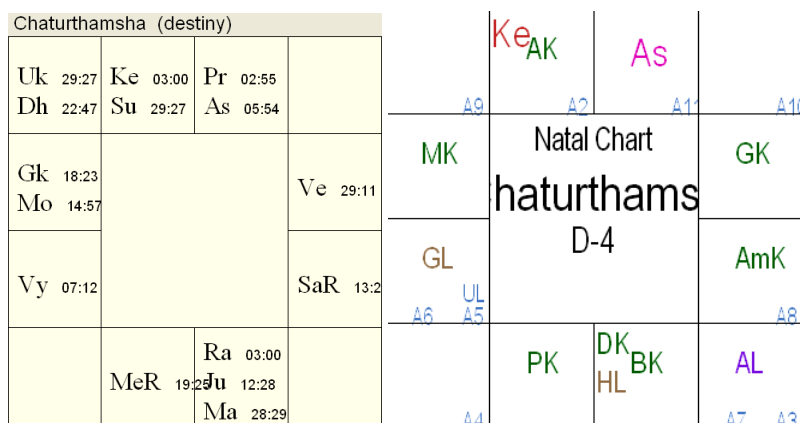

*Гуру Чандала Йога на оси 3/9 в раси и в навамсе 6/12 указывают на это
 Отметим варгоатмму узлов и следовательно Узлы становятся сильнее*

Вскоре отец женился на своей горничной и через пару лет супруги обзавелись еще двумя детьми.
Рождение в Сурья Санкранти, объясняет сей факт

Мадонна, как рассказывают, нелегко приспособилась к мачехе.
 После школы Мадонна решила, что только в Нью-Йорке она сумеет сделать карьеру.

Началась Махадаша Луны, которая является Маха Йогадой

Теплым июльским утром 1978 года 19-я Мадонна не послушавшись отца, села в самолет на Нью-Йорк.